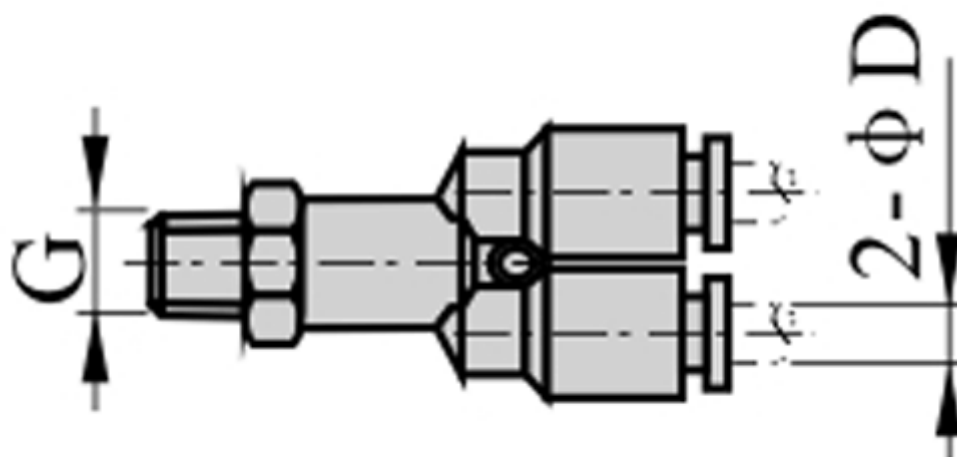

Varenummer: 58EPX6M5
Beskrivelse: Fitting EPX6M5
Y-stykke, gevind M5, slangediameter 6

Mål

D = 6
Gevind = M5